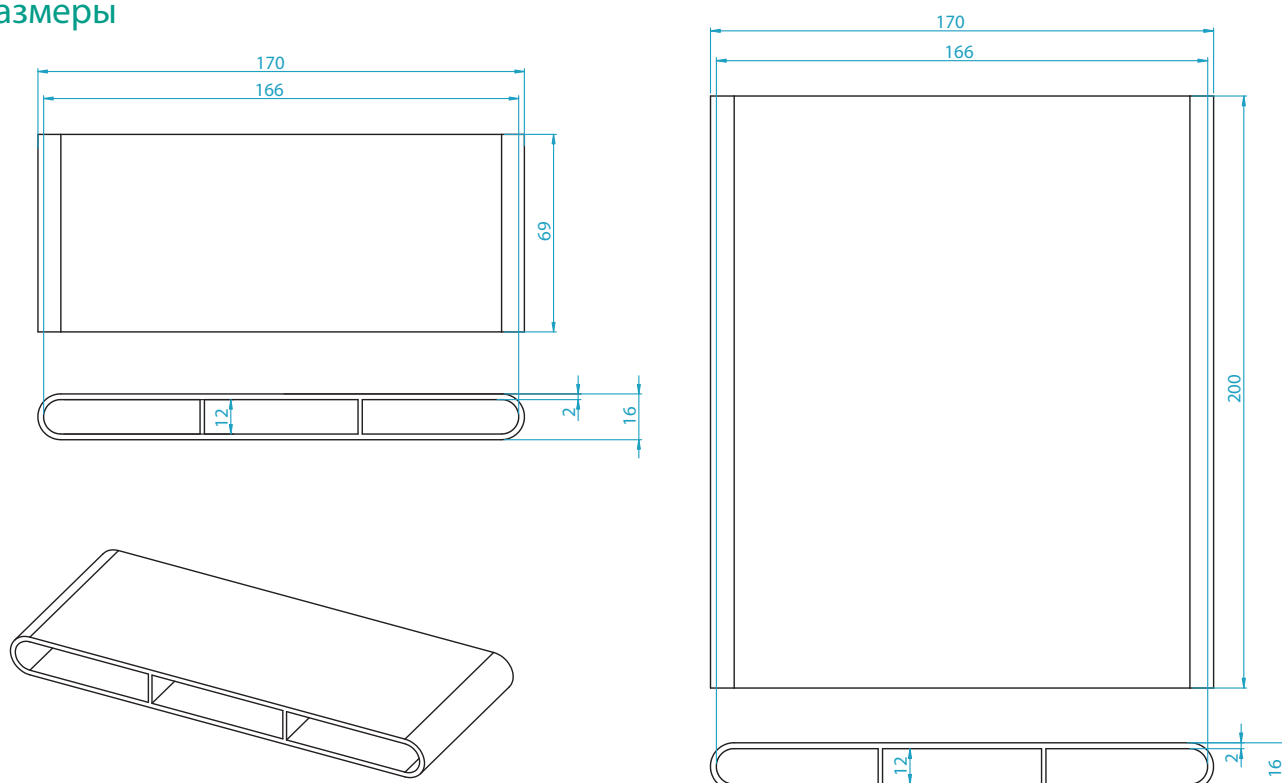

BROOKVENT

airvent 

Пластиковой воздуховод для оконной рамы

КОНСТРУКЦИЯ

Соединительный канал (муфта)
для установки клапана в оконной
раме.

Предотвращает замерзание
оконных профилей

Размеры

Монтаж